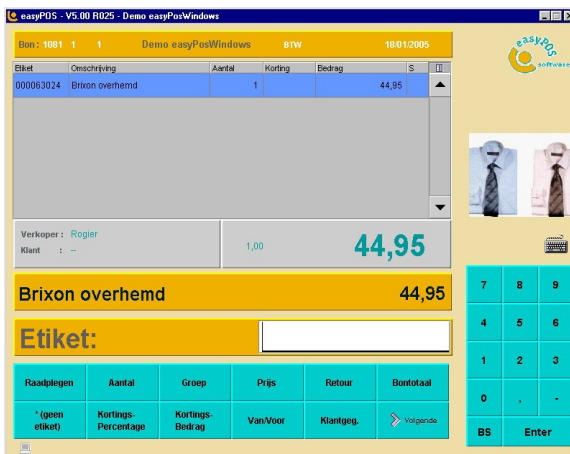

Doelgericht in retailautomatisering

De kassa is een belangrijk punt in uw winkel, logisch dat u daar eisen aan stelt aan kwaliteit en uitstraling. Met het easyPosWindows kassaprogramma heeft u een programma wat voldoet aan de eisen die u mag stellen aan gebruiksvriendelijkheid en uitgebreide mogelijkheden. Voor de hardware bieden wij u een keuze uit diverse leveranciers, zodat wij u een stuk maatwerk kunnen leveren.

easyPosWindows

easyPosWindows kassaprogramma (544100) € 499,00

- artikelen ophalen op eigen artikelnummer, trefwoord en deel van het artikelnummer
- snelle ingave via "touch screen" interface
- artikelen zoeken in een "window"
- artikelen zonder nummer verkopen op groep/afdeling
- artikelen verkopen op EAN nummer
- kortingen met bedragen, percentages of van/voor
- retour-verkopen vastleggen
- verschillende BTW-tarieven vastleggen
- verkopen "op rekening", credit cards en bankpasjes
- vrije naam van de klant ingeven en koppeling met easyRelatieWindows-adressen
- snel lopende artikelen onder een PLU-toets zetten
- keuze tussen smalle bon, factuur of beide
- koppeling met klantendisplay, kassa-lade en barcodelezer
- dagafsluiting