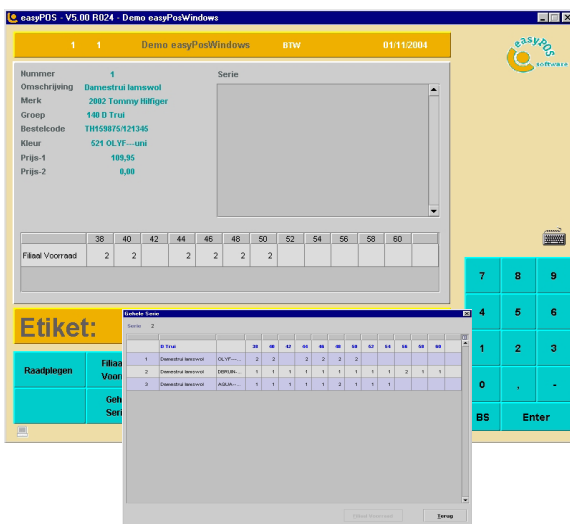

Doelgericht in retailautomatisering

De kassa is een belangrijk punt in uw winkel, logisch dat u daar eisen aan stelt aan kwaliteit en uitstraling. Met het easyPosWindows kassaprogramma heeft u een programma wat voldoet aan de eisen die u mag stellen aan gebruiksvriendelijkheid en uitgebreide mogelijkheden. Voor de hardware bieden wij u een keuze uit diverse leveranciers, zodat wij u een stuk maatwerk kunnen leveren.

easyPosWindows

easyPosWindows kassaprogramma (544100) € 499,00

- artikelen ophalen op eigen artikelnummer, trefwoord en deel van het artikelnummer
- snelle ingave via "touch screen" interface
- artikelen zoeken in een "window"
- artikelen zonder nummer verkopen op groep/afdeling
- artikelen verkopen op EAN nummer
- kortingen met bedragen, percentages of van/voor
- retour-verkopen vastleggen
- verschillende BTW-tarieven vastleggen
- verkopen "op rekening", credit cards en bankpasjes
- vrije naam van de klant ingeven en koppeling met easyRelatieWindows-adressen
- snel lopende artikelen onder een PLU-toets zetten
- keuze tussen smalle bon, factuur of beide
- koppeling met klantendisplay, kassa-lade en barcodelezer
- dagafsluiting